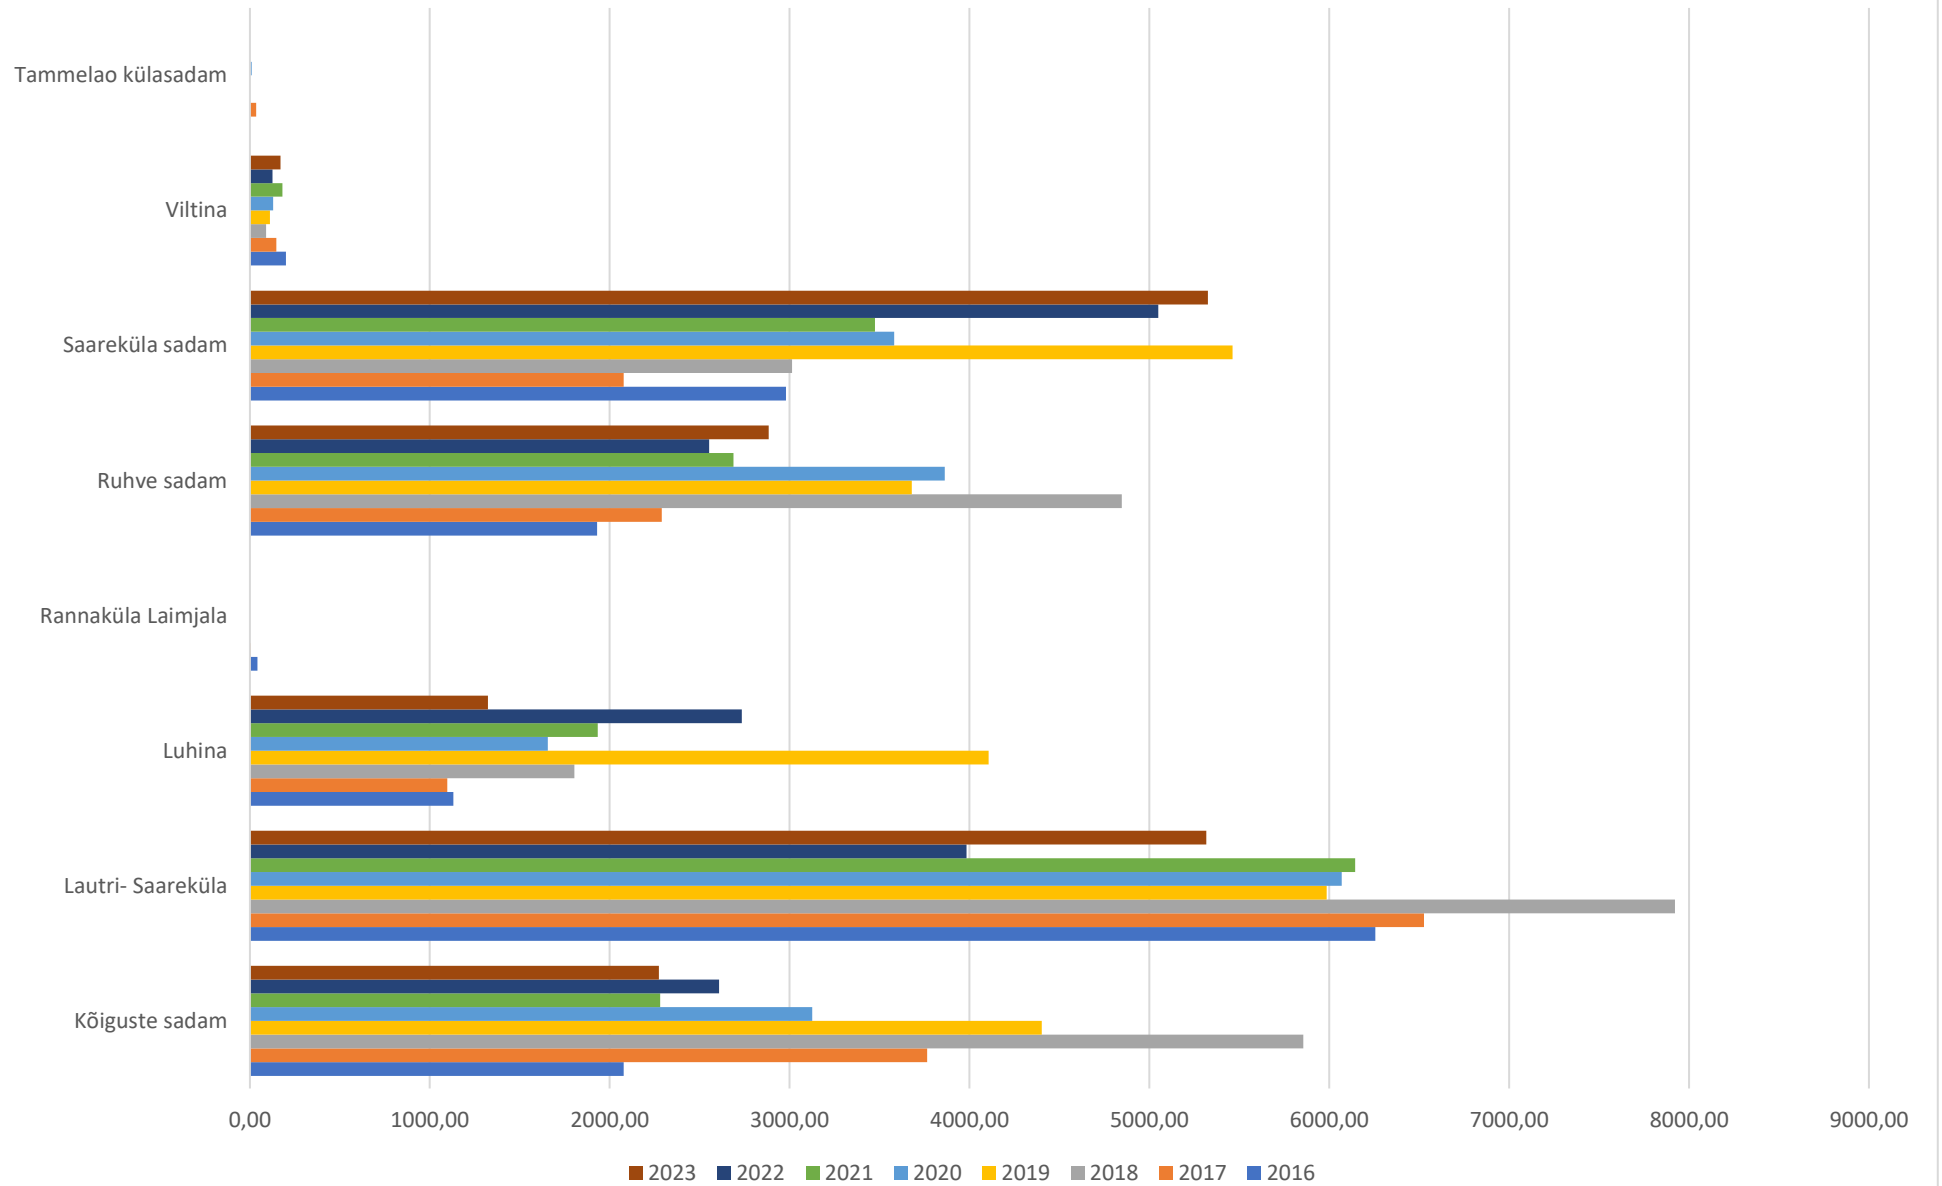

## Lossimised graafikutena 2016-2023

### Lossimised 2016-2023 Muhu vald

Kuressaare piirkonna lossimised (kg) 2016-2023

Laimjala piirkonna lossimised (kg) 2016-2023

Leisi piirkonna lossimised (kg) 2016-2023

### Mustjala piirkonna lossimised (kg) 2016-2023

Põide piirkonna lossimised (kg) 2016-2023

■ 2023 ■ 2022 ■ 2021 ■ 2020 ■ 2019 ■ 2018 ■ 2017 ■ 2016

Torgu piirkonna lossimised (kg) 2016-2023

Valjala piirkonna lossimised (kg) 2016-2023