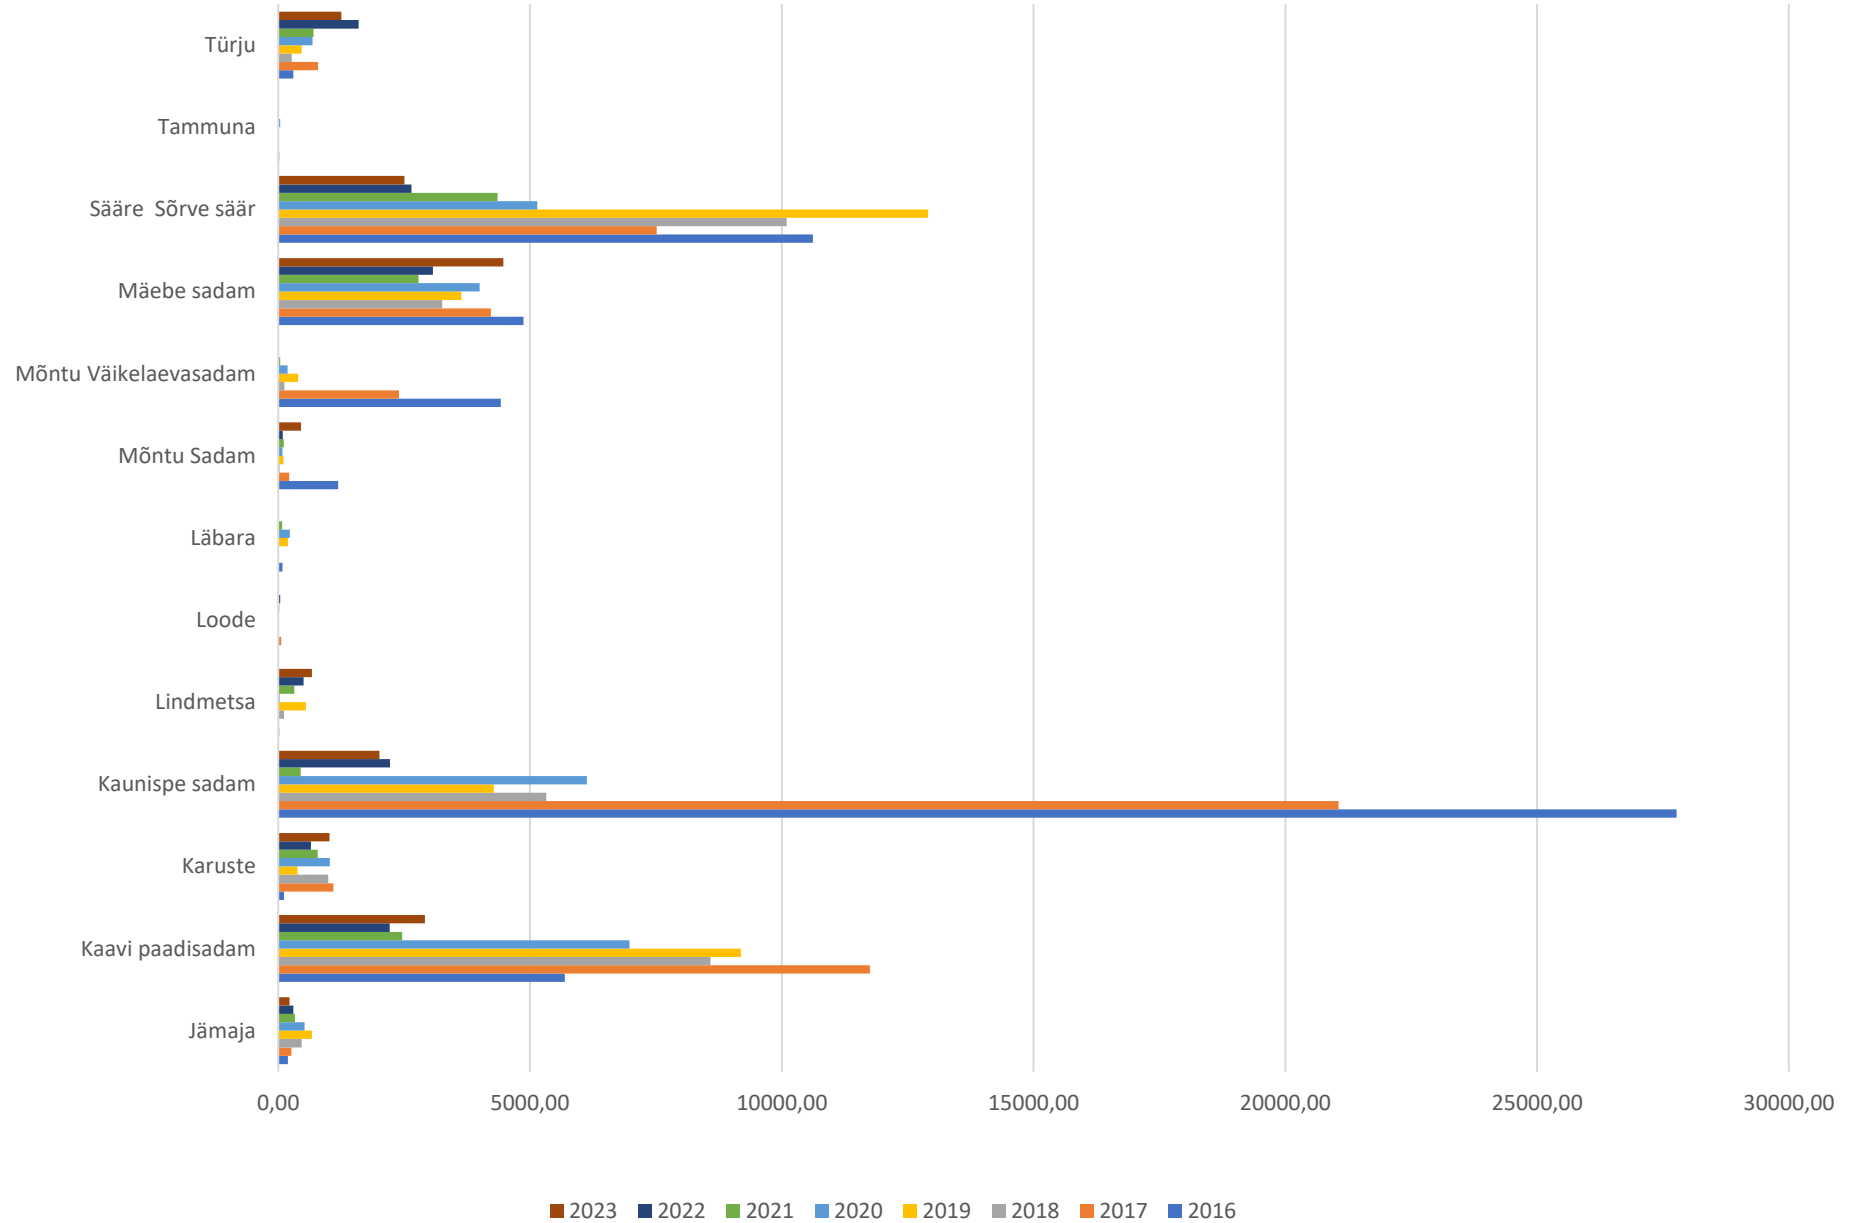

## Orissaare piirkonna lossimised (kg) 2016-2023

■ Jaani ■ Orissaare sadam ■ Rannaküla Orissaare ■ Rannaküla paadisadam Orissaare ■ Taaliku sadam\* ■ Uisusadam endine Orissaare lauter

Pihtla piirkonna lossimised (kg) 2016-2023

Põide piirkonna lossimised (kg) 2016-2023

■ 2023 ■ 2022 ■ 2021 ■ 2020 ■ 2019 ■ 2018 ■ 2017 ■ 2016

Torgu piirkonna lossimised (kg) 2016-2023

Valjala piirkonna lossimised (kg) 2016-2023