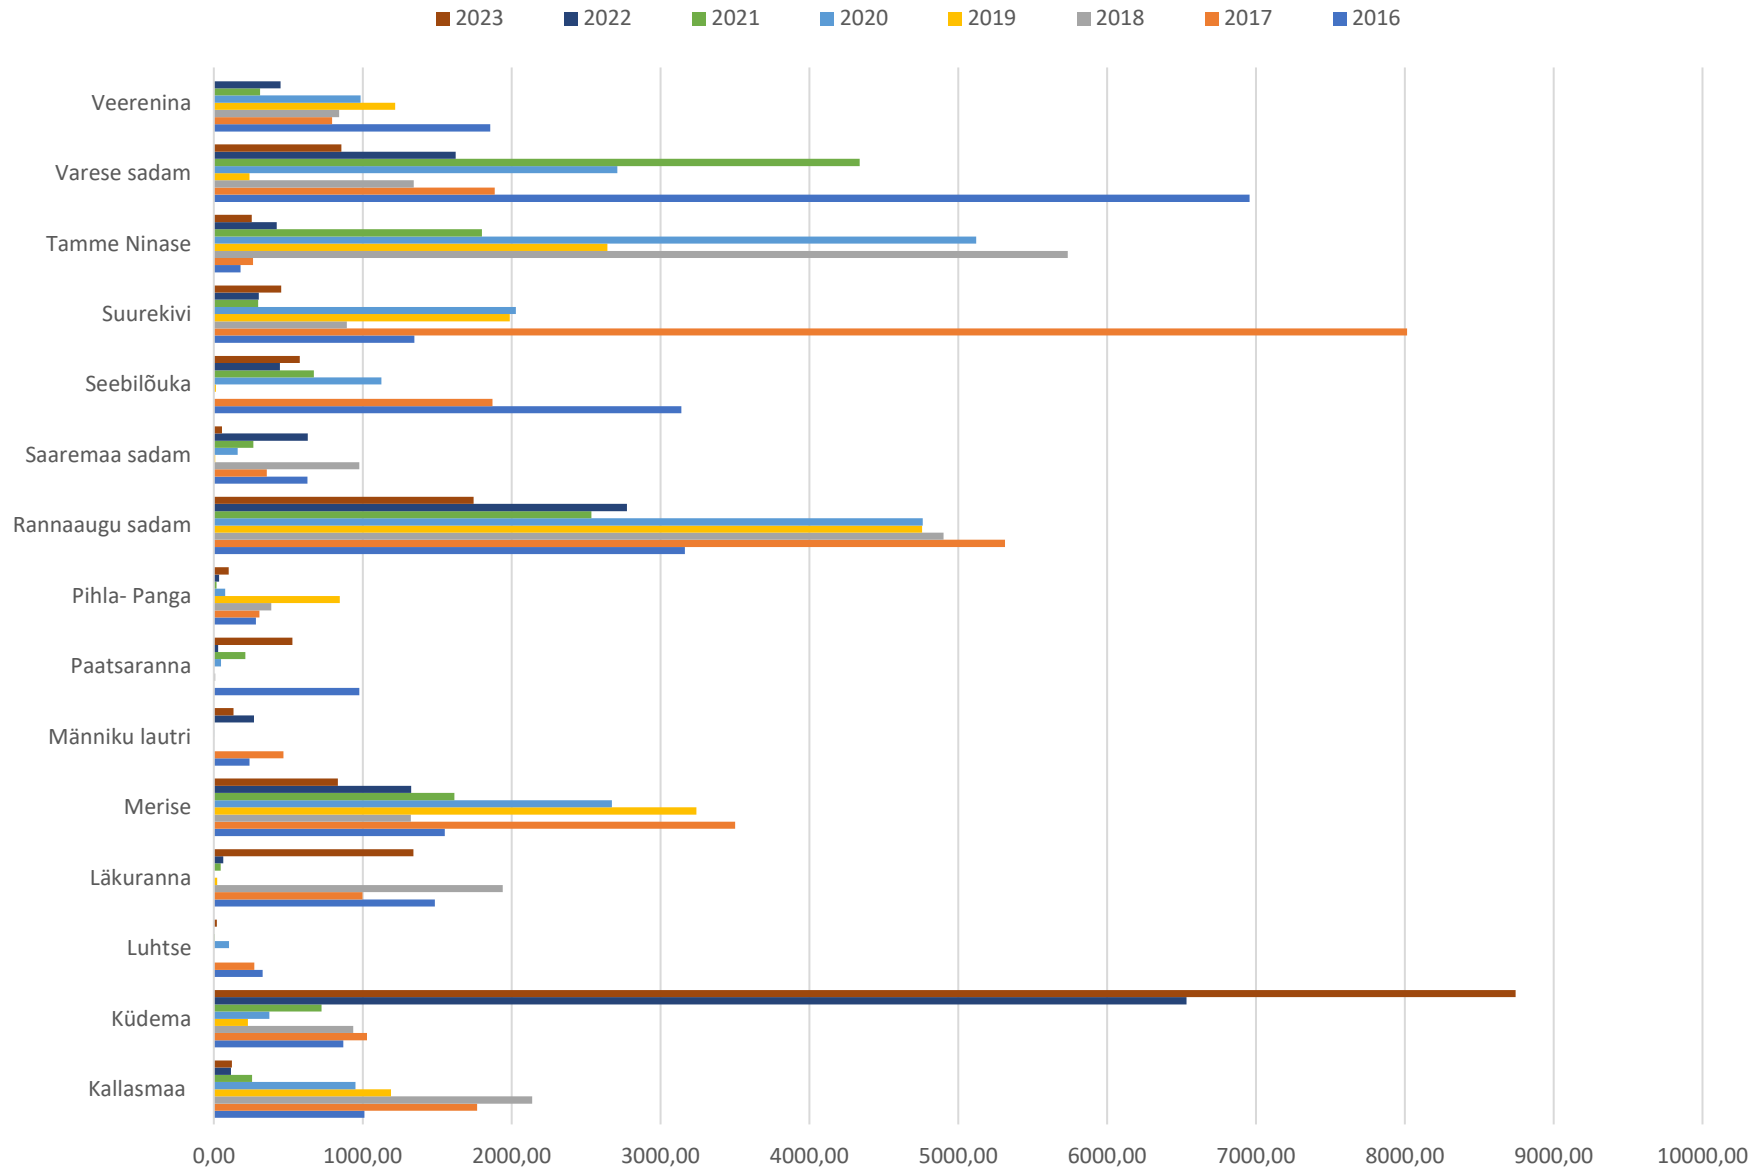

## Lossimised graafikutena 2016-2023

### Lossimised 2016-2023 Muhu vald

Kuressaare piirkonna lossimised (kg) 2016-2023

Laimjala piirkonna lossimised (kg) 2016-2023

Leisi piirkonna lossimised (kg) 2016-2023

### Mustjala piirkonna lossimised (kg) 2016-2023

Põide piirkonna lossimised (kg) 2016-2023

■ 2023 ■ 2022 ■ 2021 ■ 2020 ■ 2019 ■ 2018 ■ 2017 ■ 2016

Torgu piirkonna lossimised (kg) 2016-2023

Valjala piirkonna lossimised (kg) 2016-2023