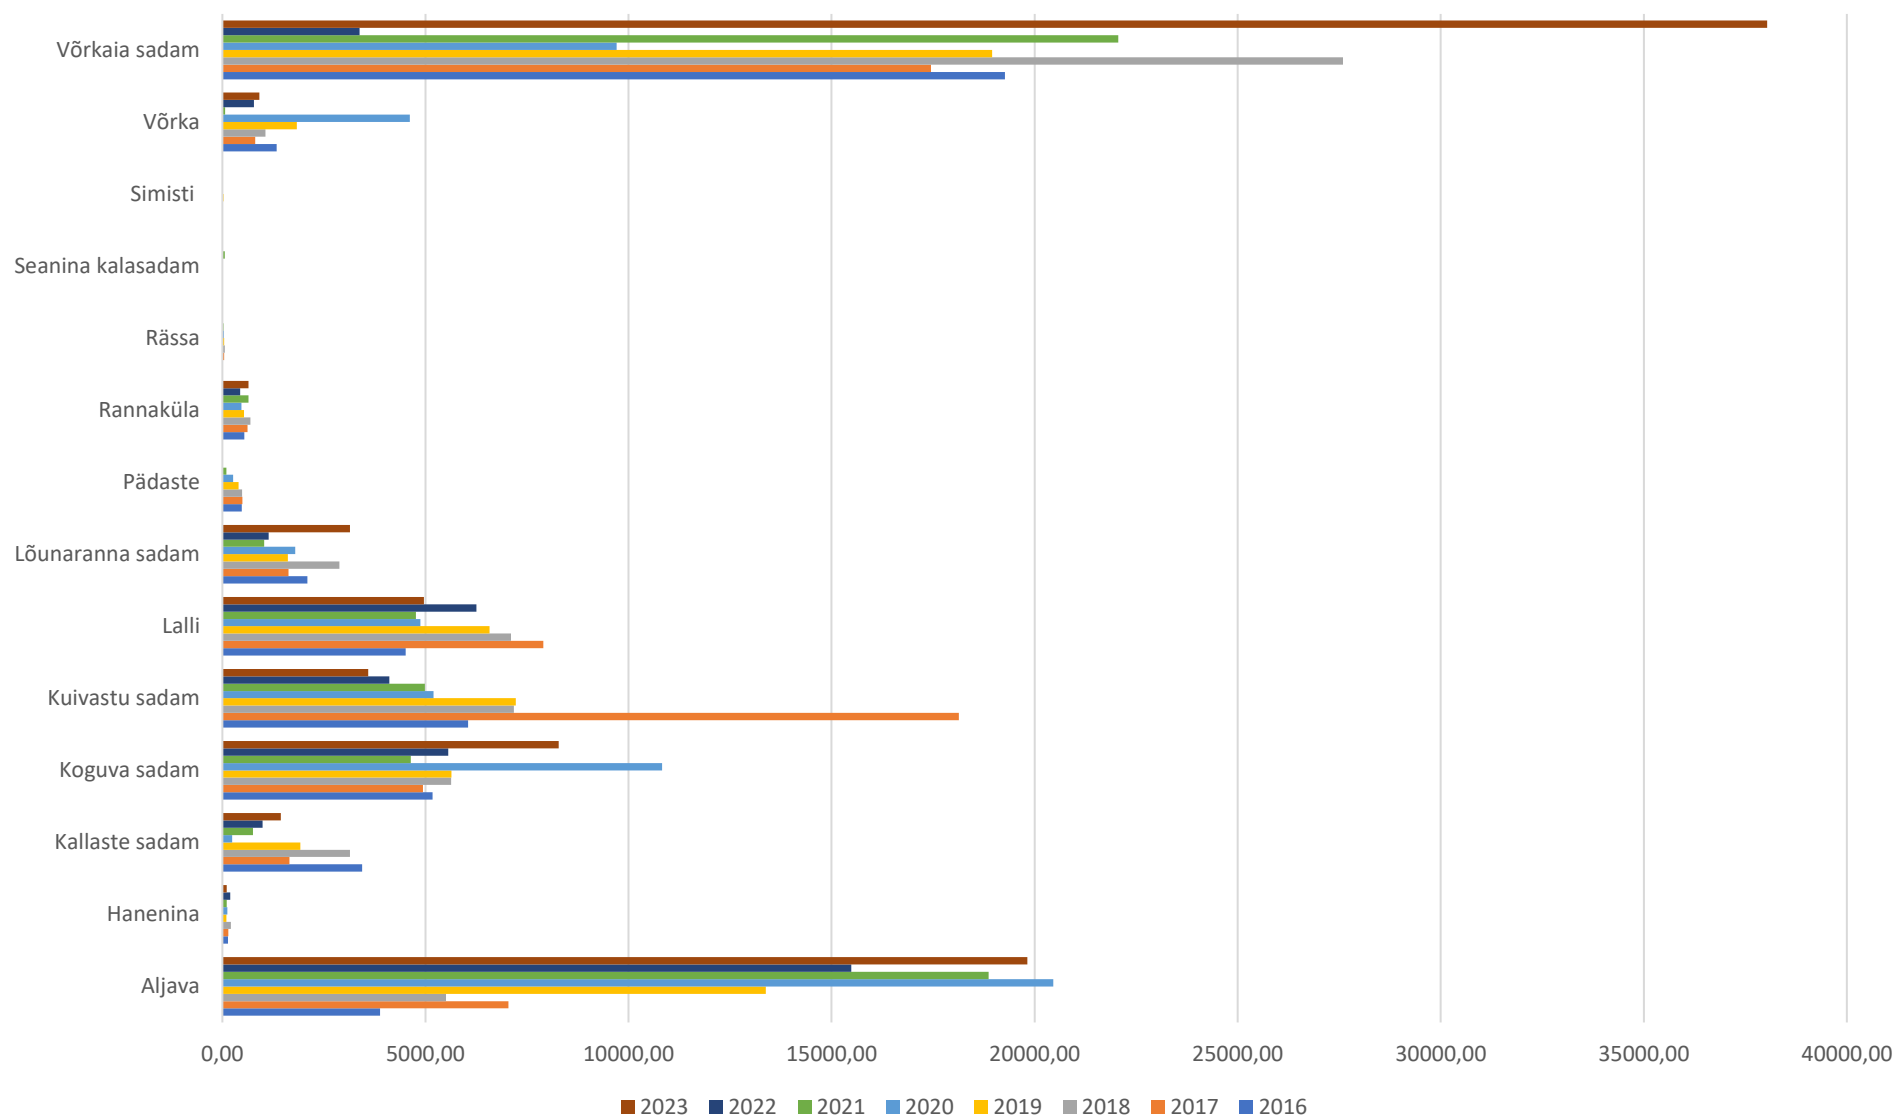

## Lossimised graafikutena 2016-2023

### Lossimised 2016-2023 Muhu vald

Kuressaare piirkonna lossimised (kg) 2016-2023

Laimjala piirkonna lossimised (kg) 2016-2023

Leisi piirkonna lossimised (kg) 2016-2023

### Mustjala piirkonna lossimised (kg) 2016-2023

Põide piirkonna lossimised (kg) 2016-2023

■ 2023 ■ 2022 ■ 2021 ■ 2020 ■ 2019 ■ 2018 ■ 2017 ■ 2016

Torgu piirkonna lossimised (kg) 2016-2023

Valjala piirkonna lossimised (kg) 2016-2023