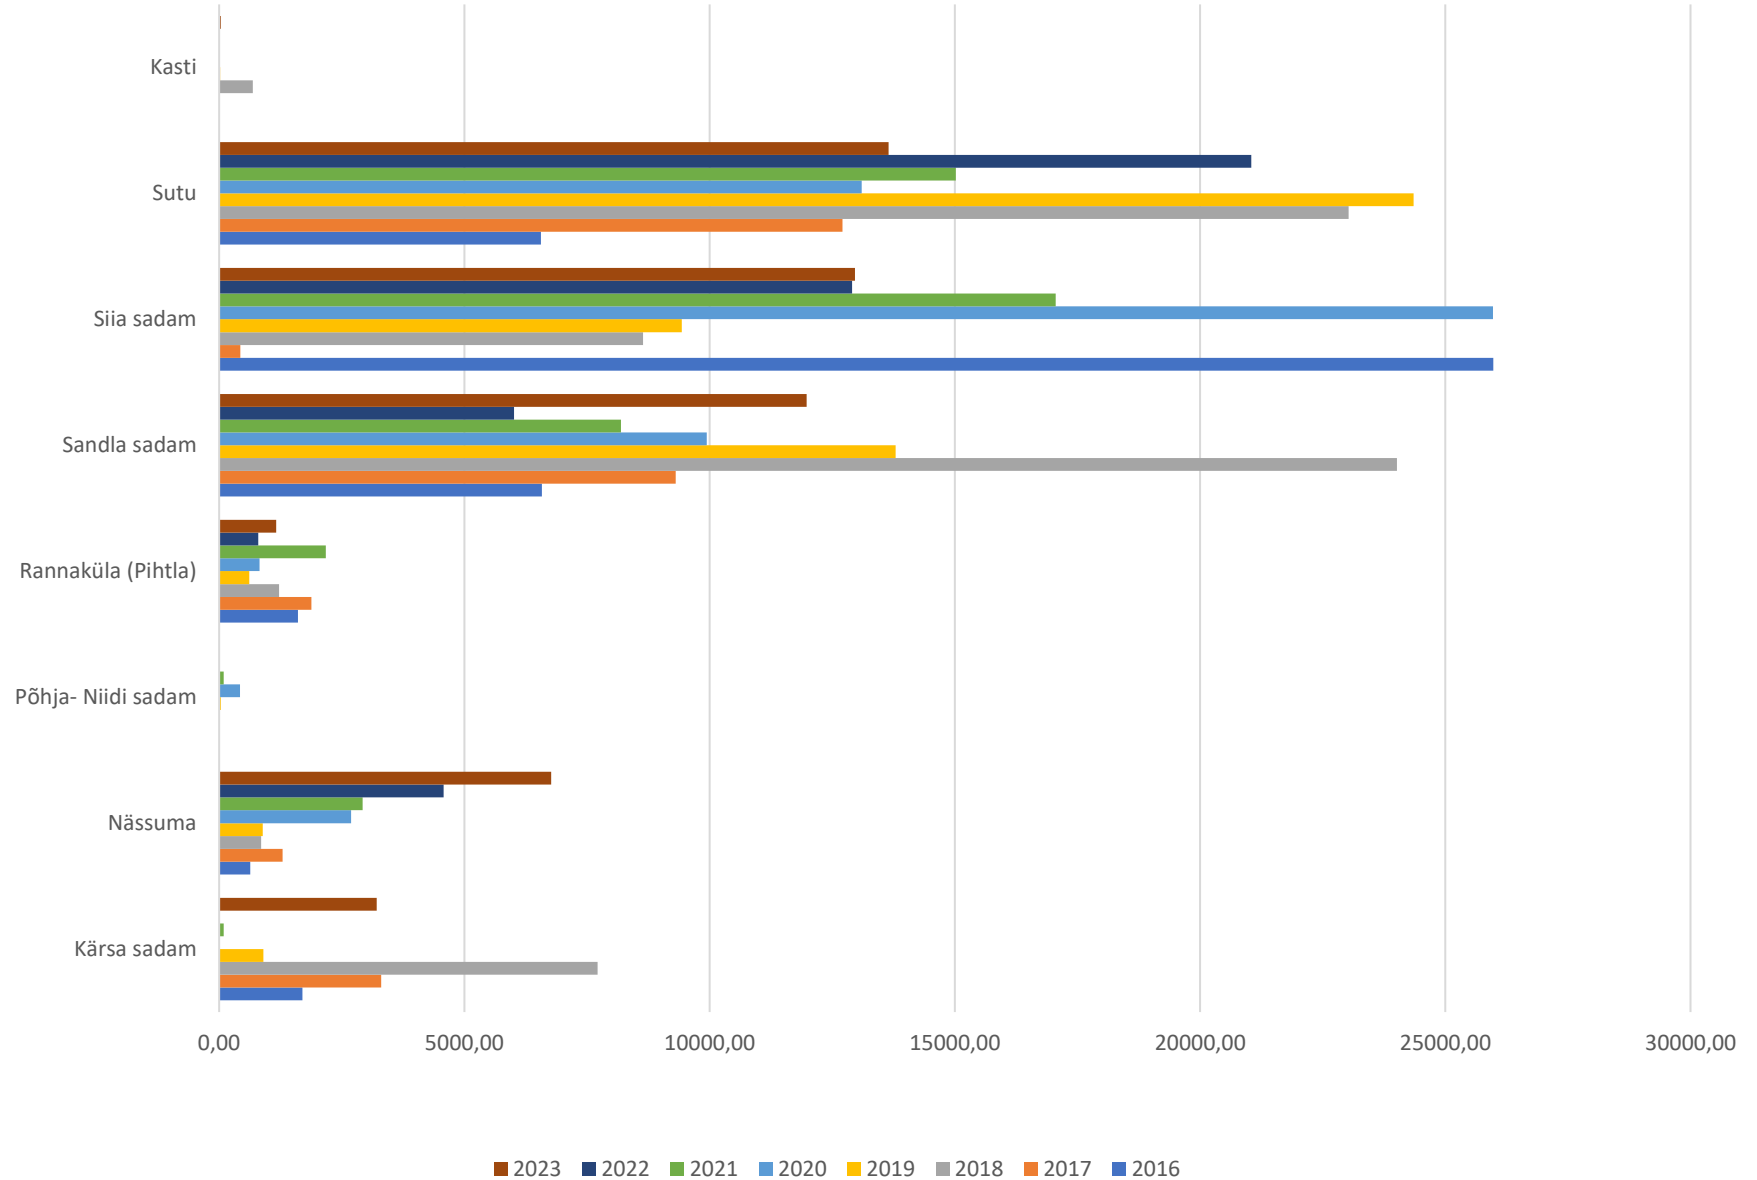

### Mustjala piirkonna lossimised (kg) 2016-2023

## Orissaare piirkonna lossimised (kg) 2016-2023

■ Jaani ■ Orissaare sadam ■ Rannaküla Orissaare ■ Rannaküla paadisadam Orissaare ■ Taaliku sadam\* ■ Uisusadam endine Orissaare lauter

Pihtla piirkonna lossimised (kg) 2016-2023

Põide piirkonna lossimised (kg) 2016-2023

■ 2023 ■ 2022 ■ 2021 ■ 2020 ■ 2019 ■ 2018 ■ 2017 ■ 2016

Torgu piirkonna lossimised (kg) 2016-2023

Valjala piirkonna lossimised (kg) 2016-2023