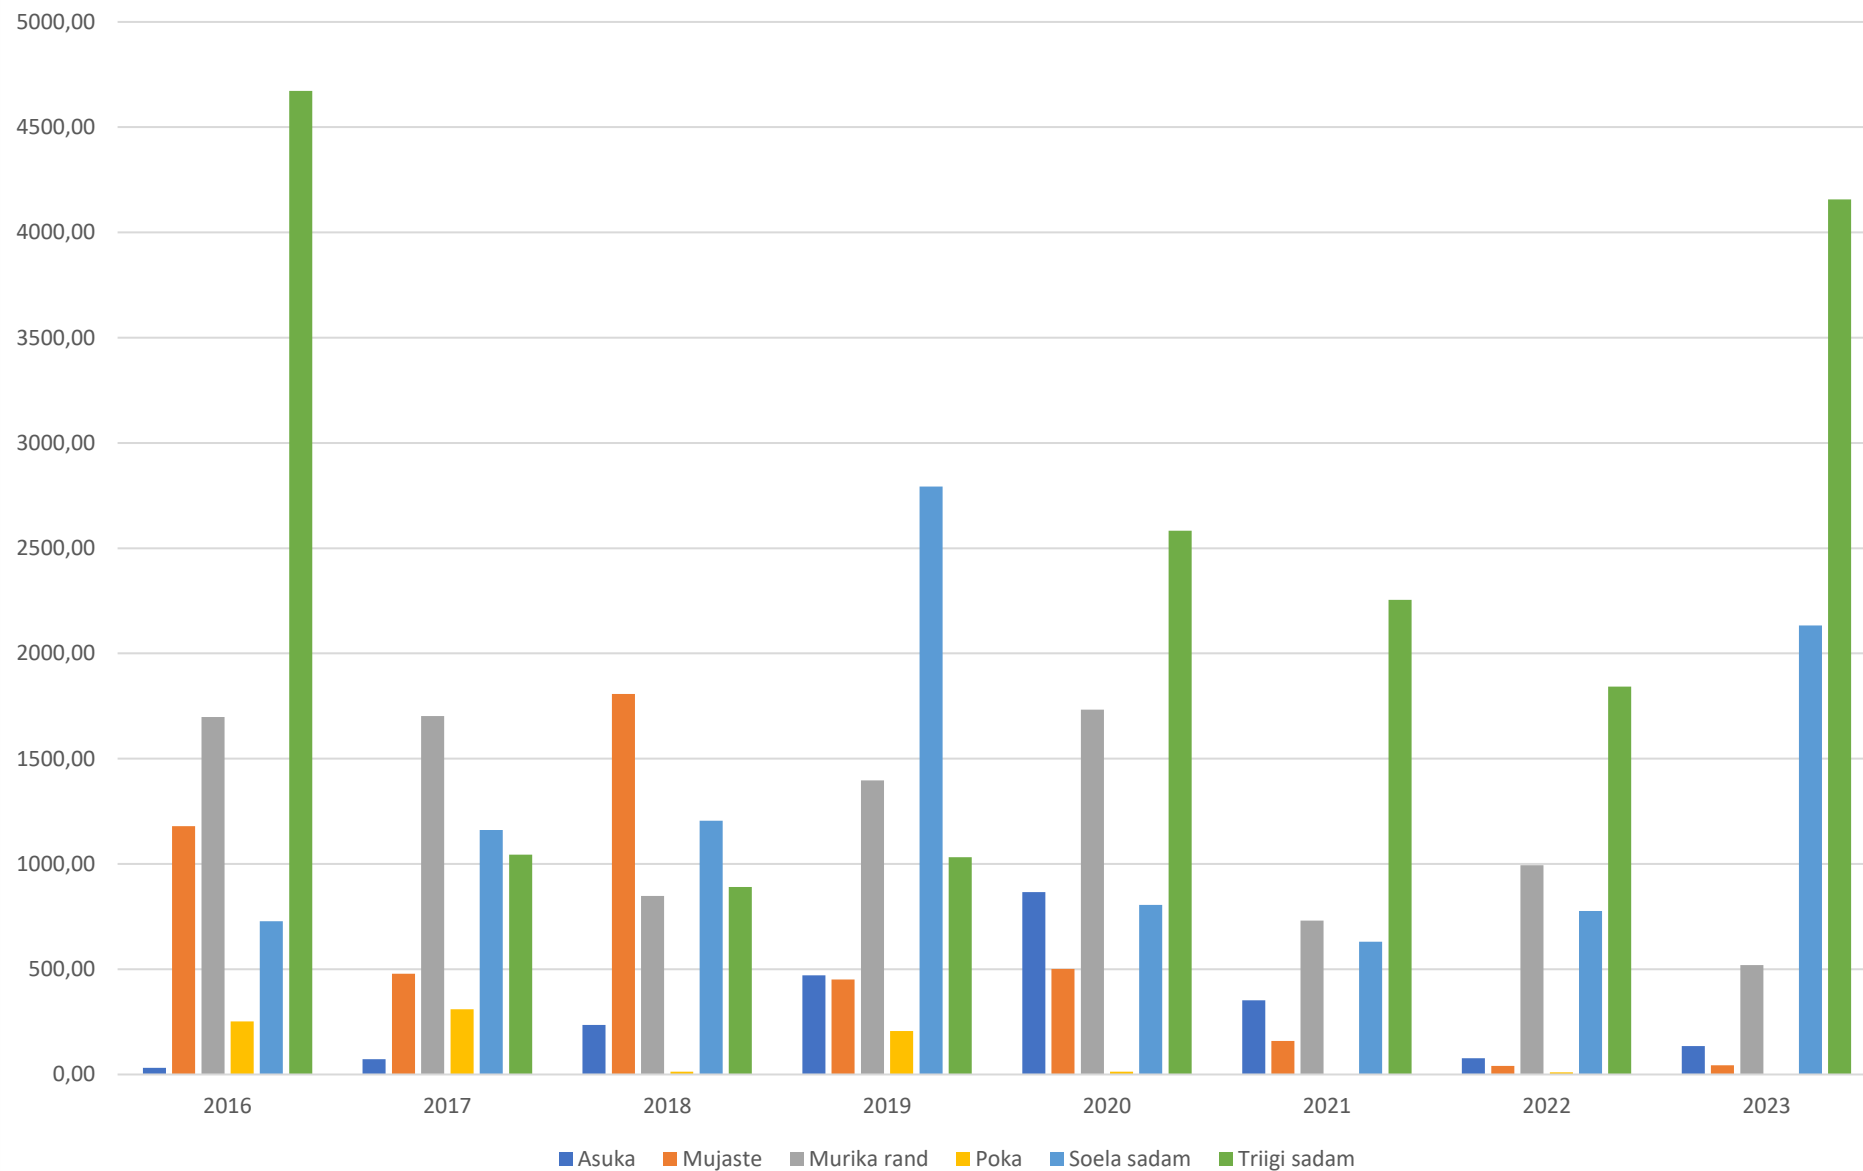

## Lossimised graafikutena 2016-2023

### Lossimised 2016-2023 Muhu vald

Kuressaare piirkonna lossimised (kg) 2016-2023

Laimjala piirkonna lossimised (kg) 2016-2023

Leisi piirkonna lossimised (kg) 2016-2023

### Mustjala piirkonna lossimised (kg) 2016-2023

Põide piirkonna lossimised (kg) 2016-2023

■ 2023 ■ 2022 ■ 2021 ■ 2020 ■ 2019 ■ 2018 ■ 2017 ■ 2016

Torgu piirkonna lossimised (kg) 2016-2023

Valjala piirkonna lossimised (kg) 2016-2023