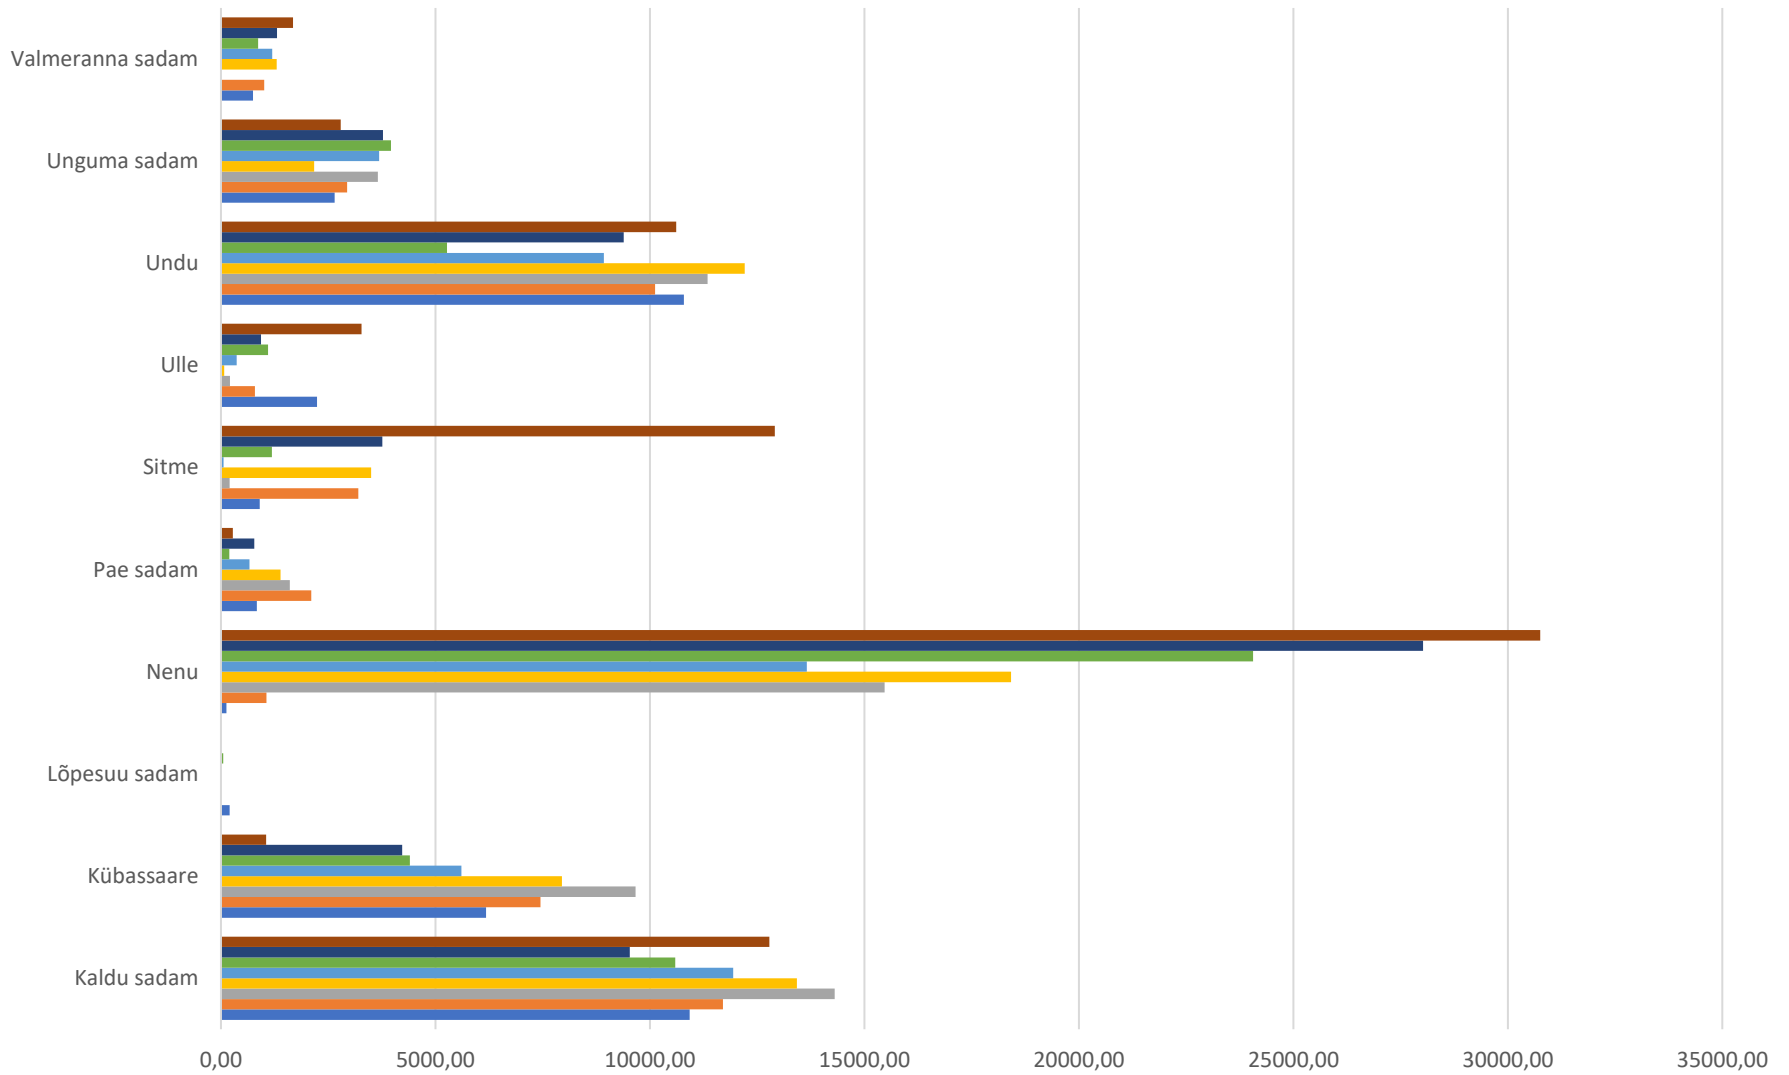

## Orissaare piirkonna lossimised (kg) 2016-2023

■ Jaani ■ Orissaare sadam ■ Rannaküla Orissaare ■ Rannaküla paadisadam Orissaare ■ Taaliku sadam\* ■ Uisusadam endine Orissaare lauter

Pihtla piirkonna lossimised (kg) 2016-2023

Põide piirkonna lossimised (kg) 2016-2023

■ 2023 ■ 2022 ■ 2021 ■ 2020 ■ 2019 ■ 2018 ■ 2017 ■ 2016

Torgu piirkonna lossimised (kg) 2016-2023

Valjala piirkonna lossimised (kg) 2016-2023